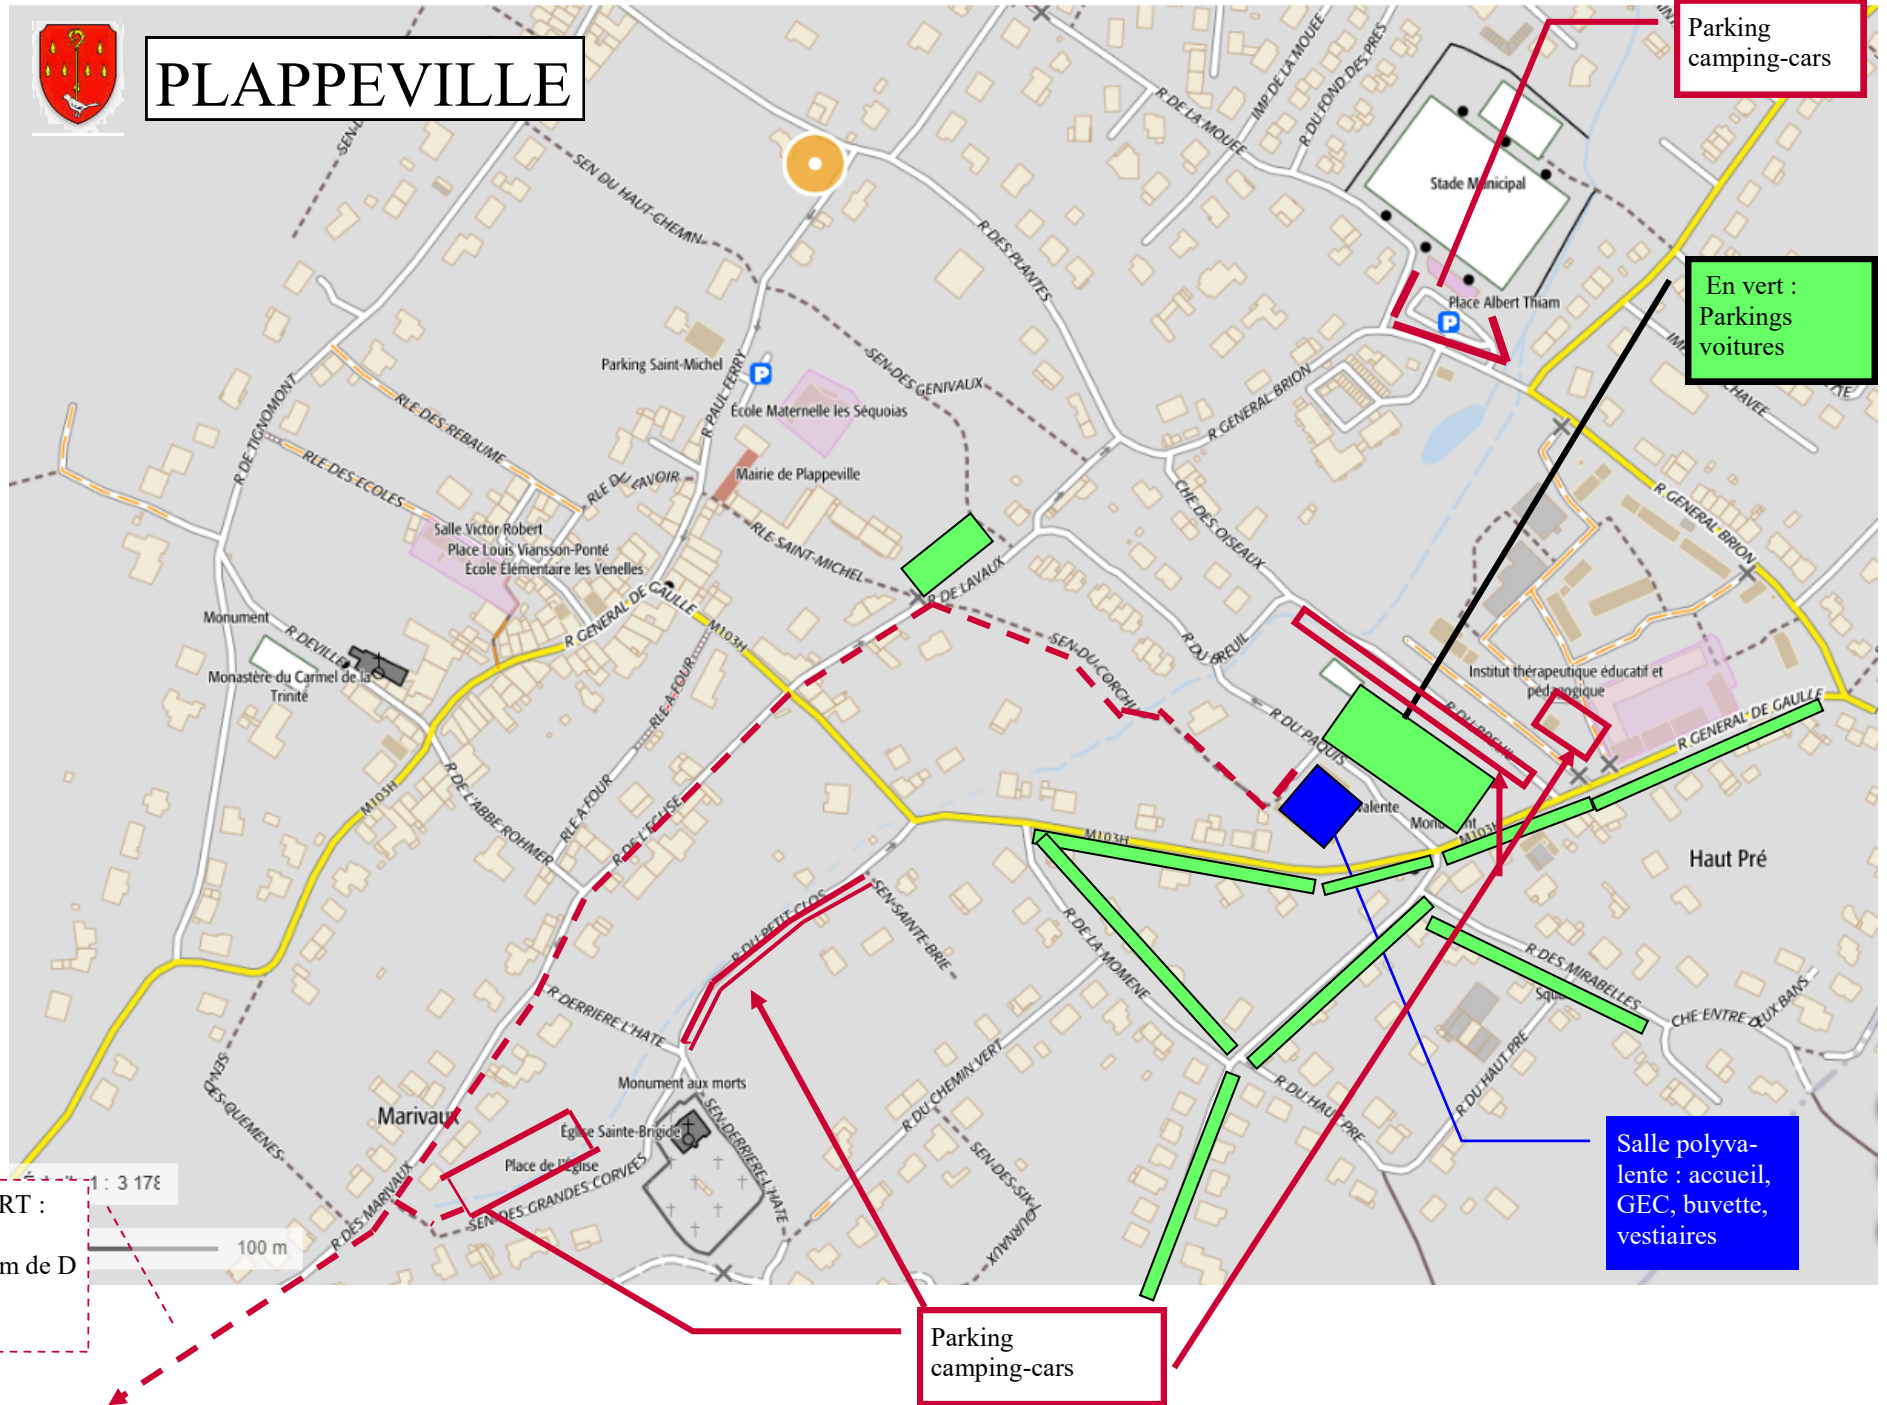

# PLAPPEVILLE

Parking camping-cars

En vert : Parkings voitures

Salle polyvalente : accueil, GEC, buvette, vestiaires

Parking camping-cars

Vers le DEPART : (jalons) 1,5 km et 150 m de D + pour y aller

1 : 3 178

100 m