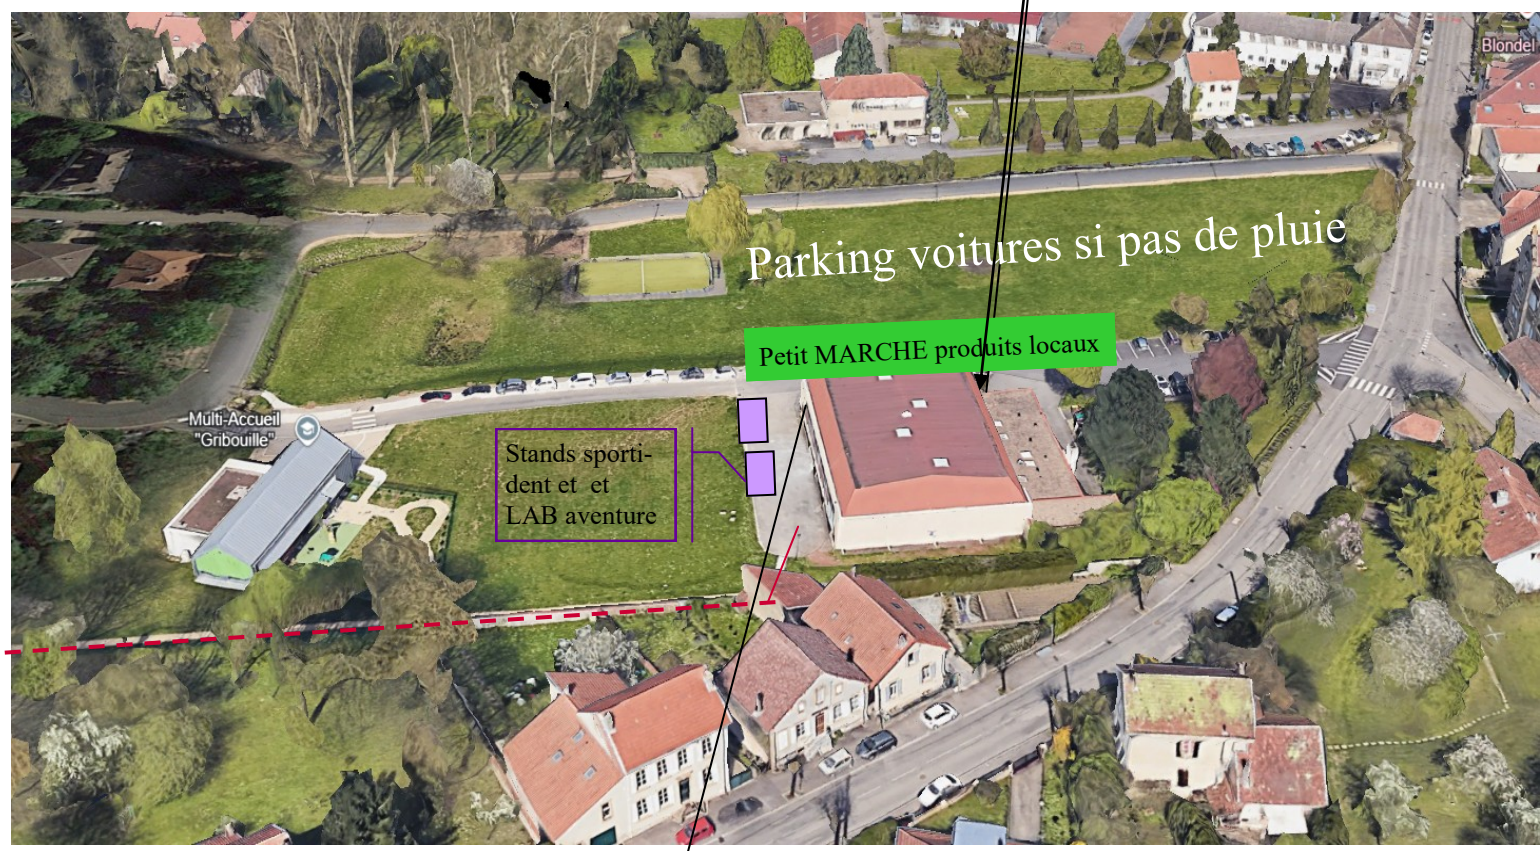

# PLAPPEVILLE L'Arena

**GEC.**  
Résultats sur liveresults

Jalons vers le départ :  
1,5 km et 200 m de D+, prévoir 35 mn

**Porte d'Accès :** à la salle polyvalente: buvette, tables et chaises à disposition, vestiaires  
**Caisse :** achat de cartes 10 €  
**Affichage horaires**